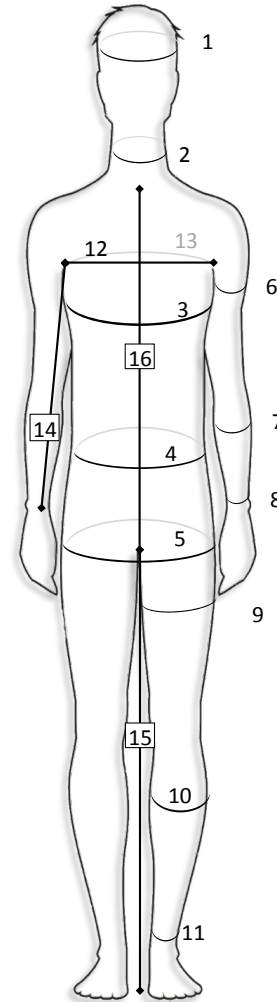

# FICHE DE MESURES

Date de commande
Livraison souhaitée le

MODELE	<input type="checkbox"/> Lady BUST	<input type="checkbox"/> Man ALPHA						
	<input type="checkbox"/> Lady SKAF	<input type="checkbox"/> Man SKAF						
EPAISSEUR	<input type="checkbox"/> 7 mm	<input type="checkbox"/> 5 mm						
COULEURS	Minéral	Lagoon	Citrus	White	Dolphin	Fushia	Gris chiné	Orange
Corps								
Devant & Manches								
Mollets								
TAILLE	<input type="checkbox"/> Standard	T:	<input type="checkbox"/> Sur-mesure					
PRIX	5min : 499€	649€						
	7min : 549€	699€						

OBSERVATIONS :

Nom
Prénom
Tél
Adresse
Email

	Sexe
	Poids
	Stature
	1 - Tour de tête au plus large
	2 - Tour de cou au plus fin
	3 - Tour de poitrine au plus large
	4 - Tour de taille au nombril
	5 - Tour de hanches au plus large
	6 - Tour de biceps au plus large
	7 - Tour d'avant bras au plus large
	8 - Tour de poignet au plus fin
	9 - Tour de cuisse
	10 - Tour de mollets
	11 - Tour de chevilles
	12 - Carrure avant aux aisselles
	13 - Carrure dos aux aisselles
	14- Longueur aisselle - poignet
	15- Longueur entrejambe - sol
	16- Longueur salière - entrejambe